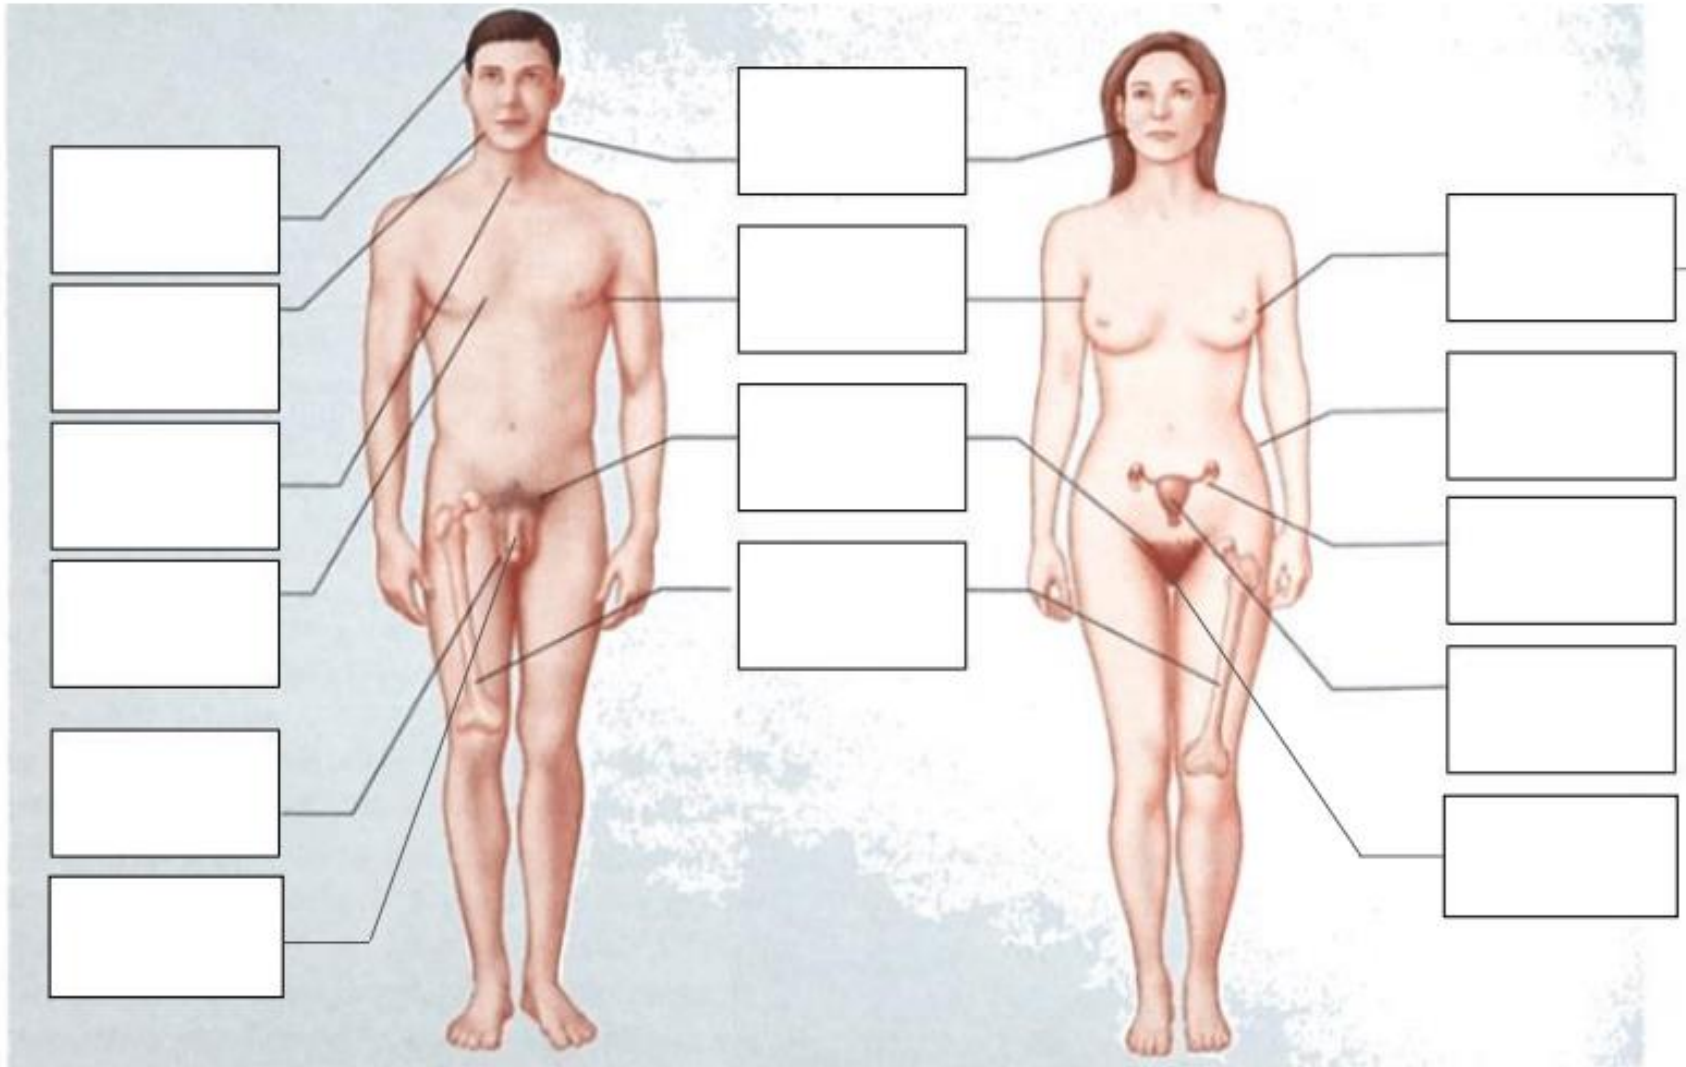

Női és férfi jellemzők - Írd a megfelelő testrészt/szervet a megfelelő helyre

Kiegészített ábra

Sárga színű kerettel a nyilvánosan is megmutatható testrészeket jelöltük, fekete színű kerettel pedig a nem nyilvános testrészeket/szerveket.

Képek forrása: https://studlib.de/15970/psychologie/pubertat_hormone_entwicklung_ssekundaren_geschlechtsmerkmale