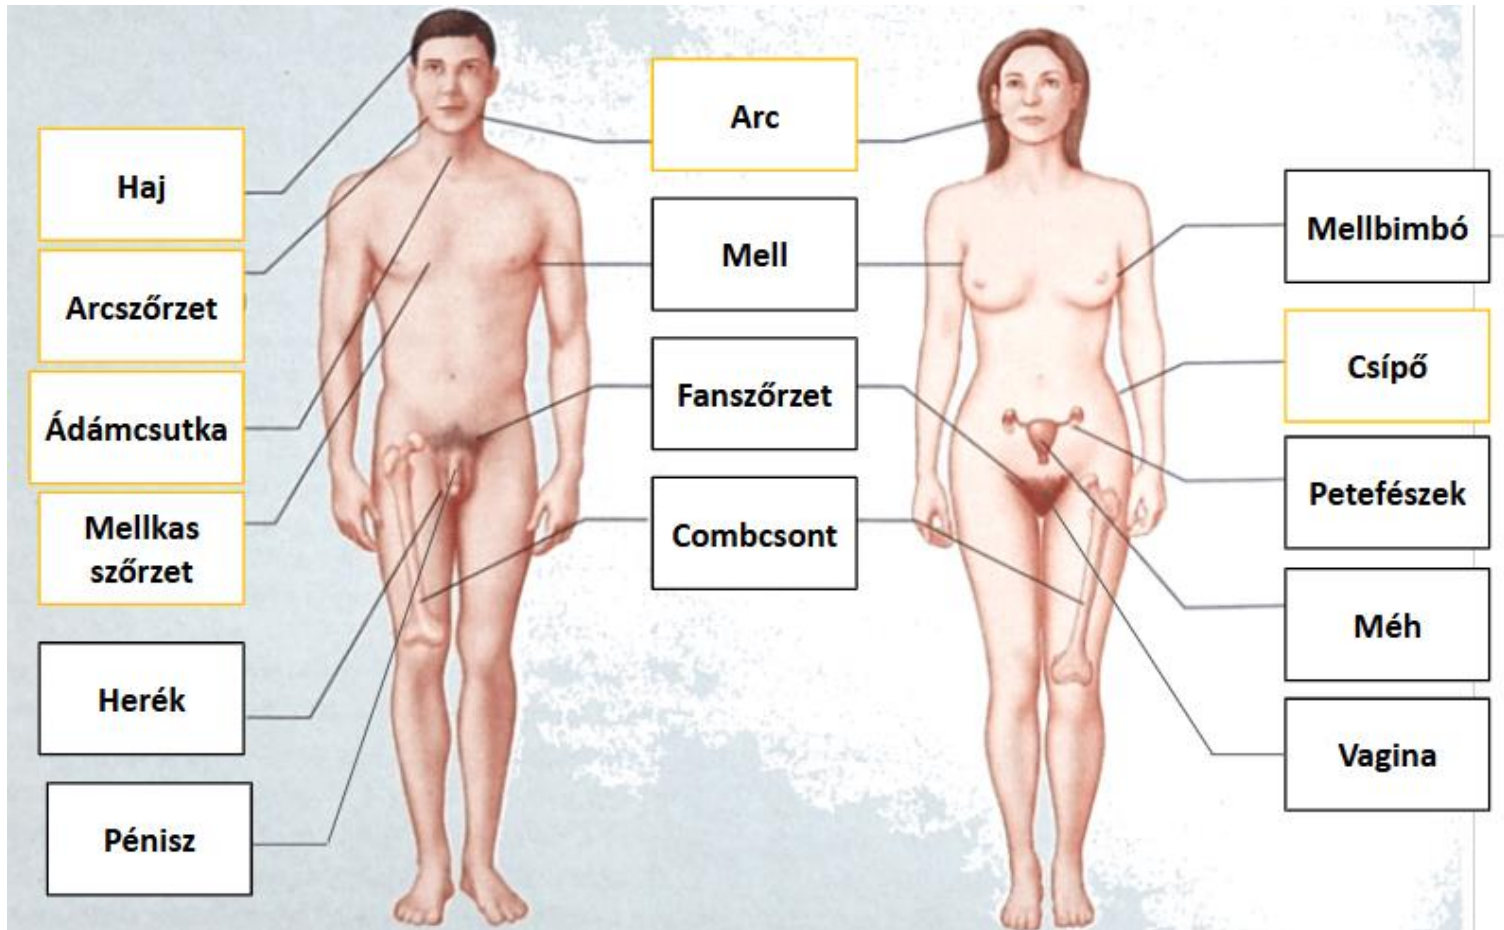

Női és férfi jellemzők - Írd a megfelelő testrészt/szervet a megfelelő helyre

Kiegészített ábra

Sárga színű kerettel a nyilvánosan is megmutatható testrészeket jelöltük, fekete színű kerettel pedig a nem nyilvános testrészeket/szerveket.

Képek forrása: https://studlib.de/15970/psychologie/pubertat_hormone_entwicklung_ssekundaren_geschlechtsmerkmale